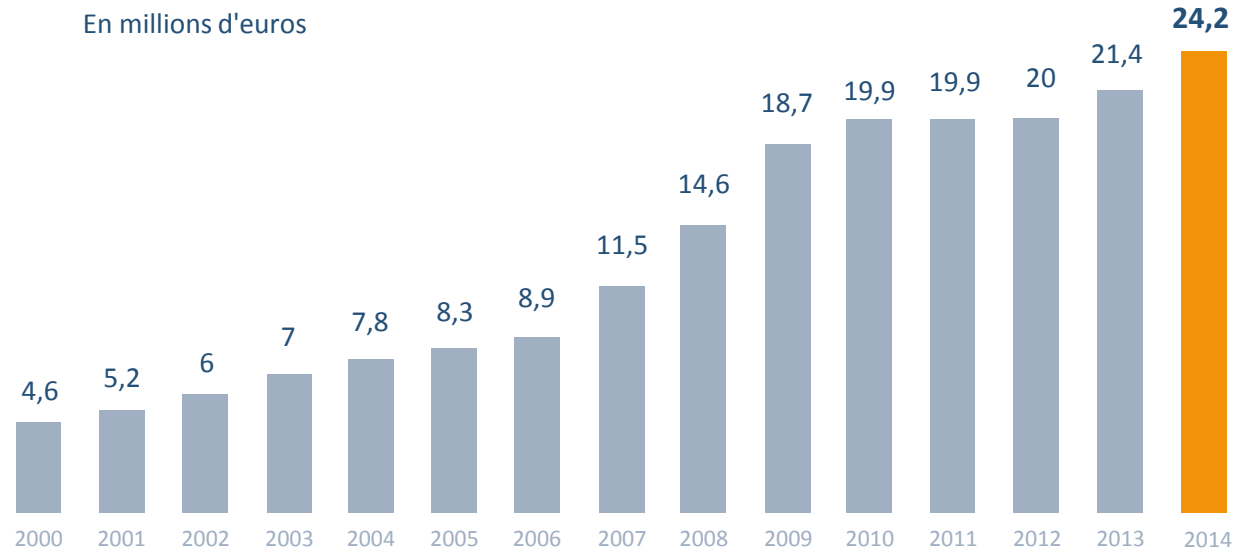

PRÉSENTATION DU GROUPE 2015
PARTENAIRE DE VOTRE TRANSFORMATION NUMÉRIQUE

- OPÉRATEUR MULTI-MÉTIERS
- COURRIER, COLIS-EXPRESS, BANQUE, ASSURANCES
- CA 2013 : 22 084 M €
- 266 618 collaborateurs

LA BRANCHE NUMÉRIQUE DU GROUPE LA POSTE

- CA 2013 : 441 M€
- 4600 collaborateurs

+ de 30 ans d'expérience

66%

34%

Clients

+ de 9 000 actif

Utilisateurs connectés

+ de 300 000

Flux par an

+ de 100M

Evolution du chiffre d'affaires:

En millions d'euros

Croissance

+

Rentabilité

+